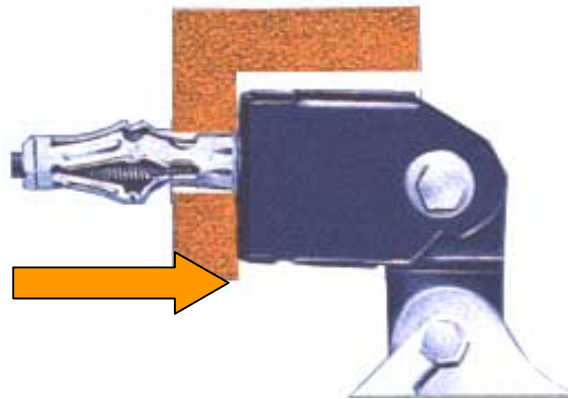

EA947BC-2(フィキシングツール)

正面図

ボードプラグを装着する工具です。
全長: 180mm
重量: 525g
サイズ4・5・6mmネジ用

引き長さ: 24mm(1ストロークで約5mm、5回のプッシュで引きます。
レバーを前に引けばスプリングはもとに戻ります。)

(参考イラスト)

(単位 mm)