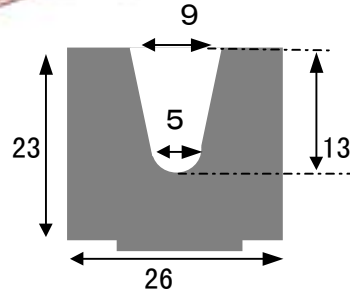

EA947BC-2(フィキシングツール)

正面図

ボードプラグを装着する工具です。
全長: 180mm
重量: 525g
サイズ4・5・6mmネジ用

引き長さ: 24mm(1ストロークで約5mm、5回のプッシュで引きます。
レバーを前に引けばスプリングはもとに戻ります。)

(参考イラスト)

(単位 mm)