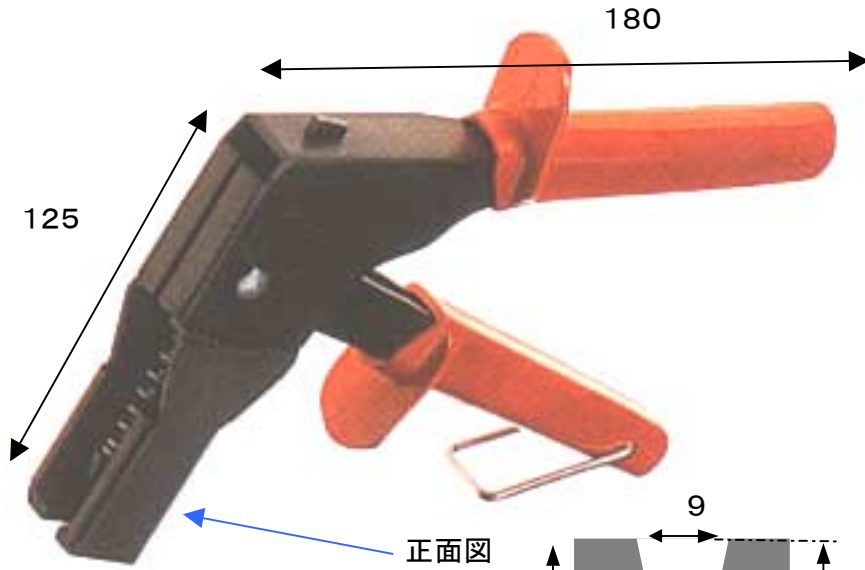

EA947BC-2(フィキシングツール)

正面図

ボードプラグを装着する工具です。
全長: 180mm
重量: 525g
サイズ4・5・6mmネジ用

引き長さ: 24mm(1ストロークで約5mm、5回のプッシュで引きます。
レバーを前に引けばスプリングはもとに戻ります。)

(参考イラスト)

(単位 mm)