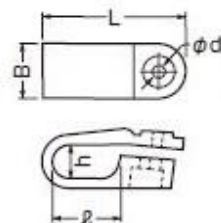

色：グレー

VV-F片サドル (プラスチック製)

木ビスは、上下どちらの穴からでも固定することができます。

ご注意

内線規程3165節-2:ケーブルを屋側、屋外へ支持する場合はビスを使用する必要がある。

■スクリーン釘付 (*15×28 : ユニクロめっき)

- EA947BN-1
- EA947BN-2
- EA947BN-3
- EA947BN-4A
- EA947BN-5A

品番	適合	B	L	ℓ	h	φd
KT-S	1.6×2C-2.0×2C	10	22.5	9.2	6	2
KT-M	1.6×3C-2.0×3C-2.6×2C	10	26	12.7	6	2
KT-L	2.6×3C-1.8×2C (2本並列)	10	29	16.2	7.4	2
KT-82F	8 [□] ×2C	10	28.2	15	8.6	2.5
KT-83F	8 [□] ×3C	10	38.5	21	8.6	2.5