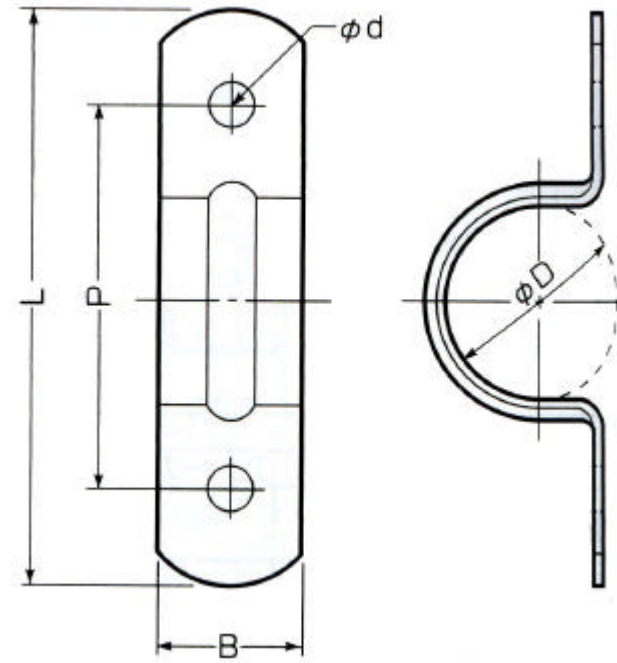

EA947BR-21 ~ -30 [スチール製] サドル

(mm)

品番	適合(薄鋼)	適合径	D	B	L	P	d
EA947BR-21	-	9.8 ~ 12	11	12	35	25	5
EA947BR-22	-	12.5 ~ 14	13	12	38	28	5
EA947BR-23	15	14.5 ~ 17	16	12	45	33	5
EA947BR-24	19	19 ~ 20	19.5	15	50	38	5
EA947BR-25	25	25 ~ 26.5	26	20	65	48	5
EA947BR-26	31	31 ~ 33	32	25	85	60	5.5
EA947BR-27	39	38 ~ 41	38.5	25	95	70	5.5
EA947BR-28	51	50 ~ 53	51	25	108	83	5.5
EA947BR-29	63	63.5 ~ 67	64	25	130	105	5.5
EA947BR-30	75	76 ~ 79	76.5	30	150	120	6.5

SVケーブル、キャブタイヤコード、電線管共用
 ユニクロめっき
 5個入り