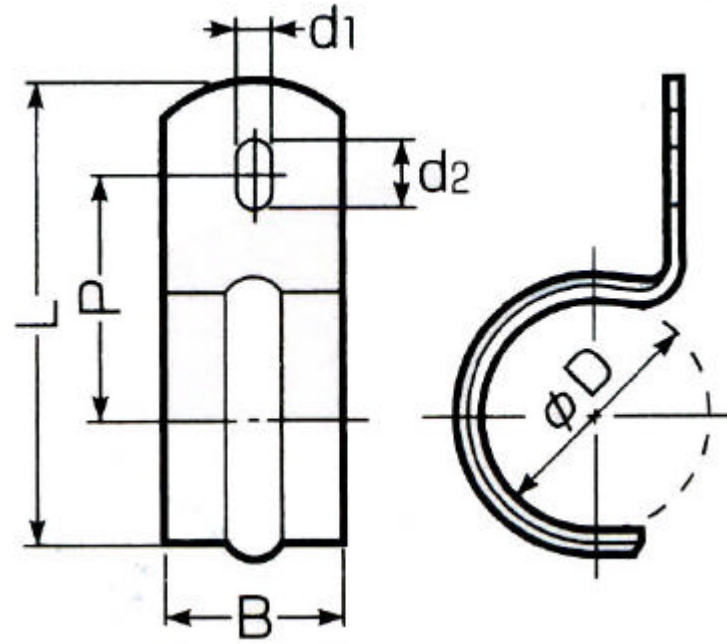

EA947BR-1 ~ -6 [スチール製]片サドル

品番	適合(薄鋼)	適合径	D	B	L	P	d1	d2
EA947BR-1	-	18 ~ 18.5	18	20	40.6	22	5	6.5
EA947BR-2	19	19 ~ 20	19.1	18	41.2	21.5	5	8
EA947BR-3	25	25 ~ 27	25.4	18	51.1	27	5	8
EA947BR-4	31	29 ~ 32	31.8	23	62.9	33	5.4	10
EA947BR-5	39	38 ~ 42	38.1	23	71	37	5.4	10
EA947BR-6	51	50 ~ 53	51	25	89.3	48.5	6	11

SVケーブル、キャブタイヤコード、電線管共用
 木ネジ1本で固定できます
 5個入り