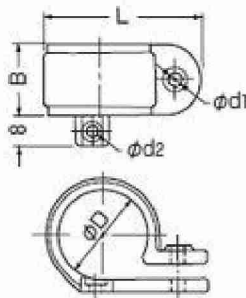

**高耐
候性**

(ナイロンタイプを除く)

VE片サドル

- 木ネジ1本でガッチリ固定できます。
- サドルの先止めもできます。
- ナイロンタイプは屋内・機械まわりに最適です。

(KT-5Jは若干形状が異なります。)

■SV片サドル

EA947BS-26
EA947BS-27
EA947BS-28
EA947BS-29

ページ	品番		適合		φD	B	L	φd ₁	φd ₂
	ミルキーホワイト	グレー	VE管	丸チューブ					
	KVE-14M	KVE-14	14	14	18.5	17	35.5	4	3
	KVE-16M	KVE-16	16	16	22.5	18	39.5	4	3.5
	KVE-22M	KVE-22	22	22	26.5	20	45	4	3.5
	KVE-28M	KVE-28	28		34.8	21	51.9	4	3.5
	KVE-36M	KVE-36	36		42.8	22	59.9	4	3.5