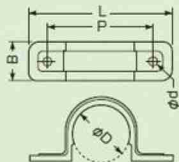

PF管両サドル

リブ有り

- リブ有りはサドル内側の突起が管の谷部にくい込み、確実に固定でき、管のズレが生じません。

※サイズ36～54は若干形状が異なります。

EA947BS-31
EA947BS-32
EA947BS-33

■リブ有り

色	品番	適合管	φD	B	L	P	φd
ベージュ	SF-14J	PF管14(MFは除く)	21.5	18	60	43	5
	SF-16J	PF管16(MFは除く)	23	20	65	46	5
	SF-22J	PF管22(MFは除く)	30.5	20	75	55	5
	SF-28J	PF管28(MFは除く)	36.5	20	85	65	5.5
	SF-36J	PF管36	45.5	20	93.5	73.5	5.5
	SF-42J	PF管42	52	24	109	85	5.5
	SF-54J	PF管54	64.5	28	130.5	102.5	6.5
ミルキーホワイト	SF-16M	PF管16(MFは除く)	23	20	65	46	5
	SF-22M	PF管22(MFは除く)	30.5	20	75	55	5
	SF-28M	PF管28(MFは除く)	36.5	20	85	65	5.5
	SF-36M	PF管36	45.5	20	93.5	73.5	5.5
	SF-42M	PF管42	52	24	109	85	5.5
	SF-54M	PF管54	64.5	28	130.5	102.5	6.5
グレー	SF-14H	PF管14(MFは除く)	21.5	18	60	43	5
	SF-16H	PF管16(MFは除く)	23	20	65	46	5
	SF-22H	PF管22(MFは除く)	30.5	20	75	55	5
	SF-28H	PF管28(MFは除く)	36.5	20	85	65	5.5
	SF-36H	PF管36	45.5	20	93.5	73.5	5.5
黒	SF-16K	PF管16(MFは除く)	23	20	65	46	5
	SF-22K	PF管22(MFは除く)	30.5	20	75	55	5
	SF-28K	PF管28(MFは除く)	36.5	20	85	65	5.5
	SF-36K	PF管36	45.5	20	93.5	73.5	5.5
	SF-42K	PF管42	52	24	109	85	5.5
	SF-54K	PF管54	64.5	28	130.5	102.5	6.5