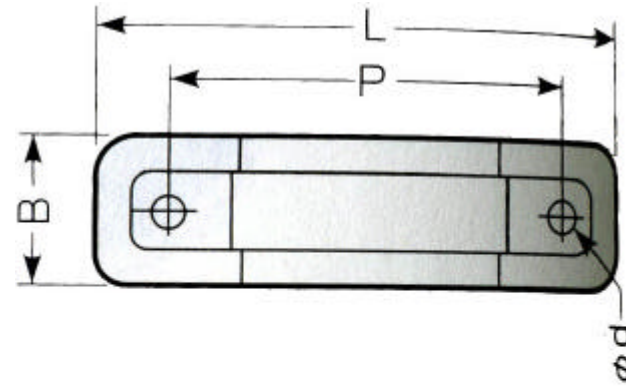

EA947BS-31 ~ -33 P F 管サドル

品番	適合管	適合管外径(D)	B	L	P	d
EA947BS-31	MFS16	23	20	65	46	5
EA947BS-32	MFS22	30.5	20	75	55	5
EA947BS-33	NFS28	36.5	20	85	65	5.5

PF管を露出配管する場合の固定に使用します。
 ミラフレキSS用はサドル内側の突起が管の谷部に食い込み、確実に固定でき、管のズレが発生しません。
 5個入り
 カラー...ベージュ