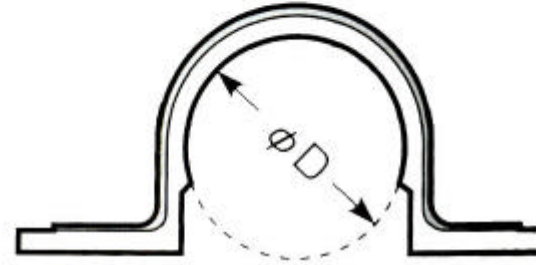

EA947BS-31 ~ -33 P F 管サドル

品番	適合管	適合管外径(D)	B	L	P	d
EA947BS-31	MFS16	23	20	65	46	5
EA947BS-32	MFS22	30.5	20	75	55	5
EA947BS-33	NFS28	36.5	20	85	65	5.5

PF管を露出配管する場合の固定に使用します。
 ミラフレキSS用はサドル内側の突起が管の谷部に食い込み、確実に固定でき、管のズレが発生しません。
 5個入り
 カラー...ベージュ