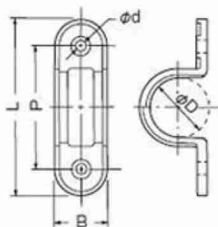

VE両サドル (VE管・TLチューブ用)

EA947BS-41
EA947BS-42
EA947BS-43
EA947BS-44

ページ	品番			適合		ϕD	B	L	P	ϕd
	ミルキーホワイト	グレー	濃紺	VE管	TLチューブ					
S-10J	—	—	—	10		14	15	50	35	5
S-14J	S-14M	S-14	S-14DB	14	14	18	15	60	40	5
S-16J	S-16M	S-16	S-16DB	16	16	22	20	65	45	5
S-22J	S-22M	S-22	S-22DB	22	22	26	20	75	55	5
S-28J	S-28M	S-28	S-28DB	28		34	20	90	65	5.5
S-36J	S-36M	S-36	S-36DB	36		42	20	100	75	5.5
S-42J	S-42M	S-42	S-42DB	42		48	20	110	85	5.5
S-54J	S-54M	S-54	S-54DB	54		60	20	125	100	5.5
S-70J	S-70M	S-70	S-70DB	70		76	25	145	120	6.5
S-82J	S-82M	S-82	S-82DB	82		89	30	165	135	6.5
S-100J	S-100M	S-100	—	100		114	45	202	165	6.5