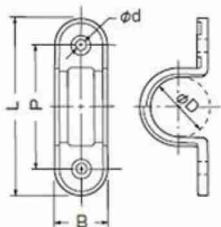

VE両サドル (VE管・TLチューブ用)

高耐
候性

HI

EA947BS-46
EA947BS-47
EA947BS-48
EA947BS-49

品番				適合		ϕD	B	L	P	ϕd
ベージュ	ミルクホワイト	グレー	選 用	VE管	TLチューブ					
S-10J	—	—	—	10	—	14	15	50	35	5
S-14J	S-14M	S-14	S-14DB	14	14	18	15	60	40	5
S-16J	S-16M	S-16	S-16DB	16	16	22	20	65	45	5
S-22J	S-22M	S-22	S-22DB	22	22	26	20	75	55	5
S-28J	S-28M	S-28	S-28DB	28	—	34	20	90	65	5.5
S-36J	S-36M	S-36	S-36DB	36	—	42	20	100	75	5.5
S-42J	S-42M	S-42	S-42DB	42	—	48	20	110	85	5.5
S-54J	S-54M	S-54	S-54DB	54	—	60	20	125	100	5.5
S-70J	S-70M	S-70	S-70DB	70	—	76	25	145	120	6.5
S-82J	S-82M	S-82	S-82DB	82	—	89	30	165	135	6.5
S-100J	S-100M	S-100	—	100	—	114	45	202	165	6.5