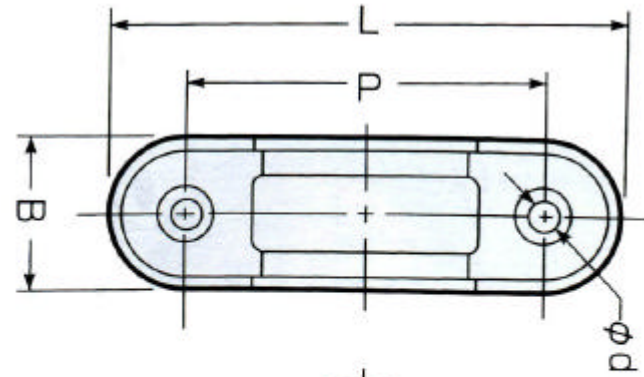

EA947BS-41 ~ 49

V E 管サドル

品番	カラー	適合管	D	B	L	P	d
EA947BS-41	ベージュ	VE16	22	20	65	45	5
EA947BS-42	ベージュ	VE22	26	20	75	55	5
EA947BS-43	ベージュ	VE28	34	20	90	65	5.5
EA947BS-44	ベージュ	VE36	42	20	100	75	5.5
EA947BS-46	グレー	VE16	22	20	65	45	5
EA947BS-47	グレー	VE22	26	20	75	55	5
EA947BS-48	グレー	VE28	34	20	90	65	5.5
EA947BS-49	グレー	VE36	42	20	100	75	5.5

VE管・TLチューブ用  
5個入り