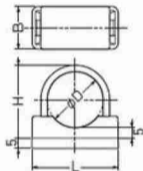

●スぺーサー(5mm)付

VE台付サドル用  
スぺーサー  
(台高さ5mm)

## VE台付サドル

- VE管を壁面より浮かせて固定できます。
- スぺーサーを重ね合わせて台付サドルの高さが調整できます。

EA947BS-51  
EA947BS-52  
EA947BS-53  
EA947BS-54

ページ	品番		適合管	φD	B	L	H
	ミルキーホワイト	グレー					
SVE-14J	SVE-14M	SVE-14	VE14	18	20	30	25.5
SVE-16J	SVE-16M	SVE-16	VE16	22	20	35	29.5
SVE-22J	SVE-22M	SVE-22	VE22	26	20	40	34
SVE-28J	SVE-28M	SVE-28	VE28	34	20	50	42.5
SVE-36J	SVE-36M	SVE-36	VE36	42	22	60	50.5
SVE-42J	SVE-42M	SVE-42	VE42	48	25	70	57