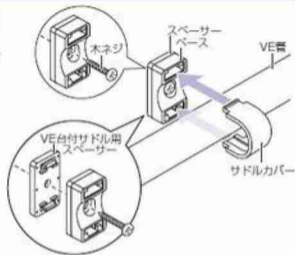

●スぺーサー(5mm)付

VE台付サドル用  
スぺーサー  
(台高さ5mm)

## VE台付サドル

- VE管を壁面より浮かせて固定できます。
- スぺーサーを重ね合わせて台付サドルの高さが調整できます。

EA947BS-51  
EA947BS-52  
EA947BS-53  
EA947BS-54

ページ	品番		適合管	φD	B	L	H
	ミルキーホワイト	グレー					
SVE-14J	SVE-14M	SVE-14	VE14	18	20	30	25.5
SVE-16J	SVE-16M	SVE-16	VE16	22	20	35	29.5
SVE-22J	SVE-22M	SVE-22	VE22	26	20	40	34
SVE-28J	SVE-28M	SVE-28	VE28	34	20	50	42.5
SVE-36J	SVE-36M	SVE-36	VE36	42	22	60	50.5
SVE-42J	SVE-42M	SVE-42	VE42	48	25	70	57