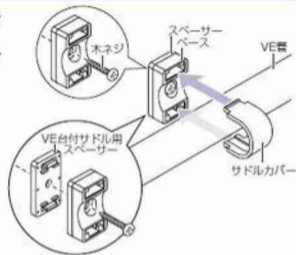

●スぺーサー(5mm)付

VE台付サドル用
スぺーサー
(台高さ5mm)

VE台付サドル

- VE管を壁面より浮かせて固定できます。
- スぺーサーを重ね合わせて台付サドルの高さが調整できます。

EA947BS-56
EA947BS-57
EA947BS-58
EA947BS-59

ページ	品番		適合管	φD	B	L	H
	ミルキーホワイト	グレー					
SVE-14J	SVE-14M	SVE-14	VE14	18	20	30	25.5
SVE-16J	SVE-16M	SVE-16	VE16	22	20	35	29.5
SVE-22J	SVE-22M	SVE-22	VE22	26	20	40	34
SVE-28J	SVE-28M	SVE-28	VE28	34	20	50	42.5
SVE-36J	SVE-36M	SVE-36	VE36	42	22	60	50.5
SVE-42J	SVE-42M	SVE-42	VE42	48	25	70	57