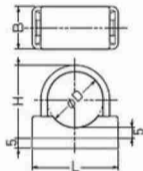

●スぺーサー(5mm)付

VE台付サドル用
スぺーサー
(台高さ5mm)

VE台付サドル

- VE管を壁面より浮かせて固定できます。
- スぺーサーを重ね合わせて台付サドルの高さが調整できます。

EA947BS-56
EA947BS-57
EA947BS-58
EA947BS-59

ページ	品番		適合管	φD	B	L	H
	ミルキーホワイト	グレー					
SVE-14J	SVE-14M	SVE-14	VE14	18	20	30	25.5
SVE-16J	SVE-16M	SVE-16	VE16	22	20	35	29.5
SVE-22J	SVE-22M	SVE-22	VE22	26	20	40	34
SVE-28J	SVE-28M	SVE-28	VE28	34	20	50	42.5
SVE-36J	SVE-36M	SVE-36	VE36	42	22	60	50.5
SVE-42J	SVE-42M	SVE-42	VE42	48	25	70	57