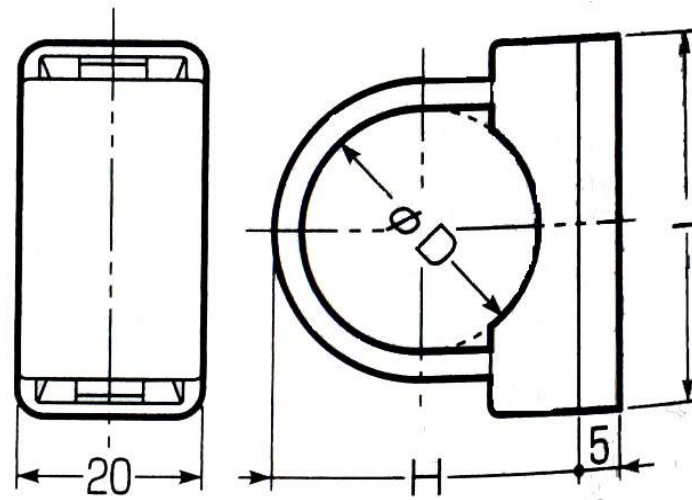

EA947BS-51~59

台付VE管サドル

品番	カラー	適合管	ΦD	L	H
EA947BS-51	ベージュ	VE16	22	35	29.5
EA947BS-52	ベージュ	VE22	26	40	34
EA947BS-53	ベージュ	VE28	34	50	42.5
EA947BS-54	ベージュ	VE36	42	60	50.5
EA947BS-56	グレー	VE16	22	35	29.5
EA947BS-57	グレー	VE22	26	40	34
EA947BS-58	グレー	VE28	34	50	42.5
EA947BS-59	グレー	VE36	42	60	50.5

●スペーサー(台高さ5mm)付

●VE管を壁面より浮かせて固定できます。

●スペーサーを重ね合わせて台付サドルの高さが調整できます。

●ねじ穴径…5mm