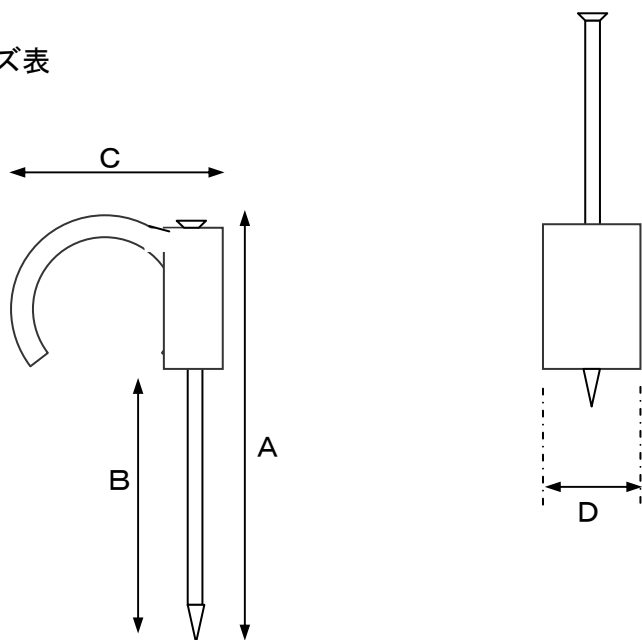

EA947C-3~20、CA-6、10(丸型ケーブルクリップ)

サイズ表

品番	A	B	C	D
EA947C-3	16	12	6	5
EA947C-5	21	16	7	5.5
EA947C-7	21	13	10	6
EA947C-10	27	17	12	9
EA947C-12	32	19	18.5	10
EA947C-14	32	19	19	11.5
EA947C-20	38	20	20	13
EA947CA-6	21	15	8	8.5
EA947CA-10	27	17	12	8.5

(単位 mm)