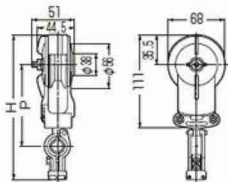

メッセンジャーワイヤー用

10型

(メッセンジャーワイヤー)
φ5~φ16mm以内用
(14mm²~150mm²)

メインローラー
ベアリング仕様

CK-11ZZ

CK-12ZZ

CK-13ZZ

CK-14ZZ

CK-15ZZ

CK-16ZZ

EA947G-11
EA947G-12
EA947G-13
EA947G-14
EA947G-15
EA947G-16

品番	適合ケーブル径	吊り数	H	P
CK-11ZZ	φ10~φ20mm	1	182	100
CK-12ZZ	φ10~φ20mm	2	208	99
CK-13ZZ	φ20~φ30mm	1	190	104
CK-14ZZ	φ30~φ45mm	1	194	111
CK-15ZZ	φ20~φ35mm	2	209	119
CK-16ZZ	φ45~φ70mm	1	220	132