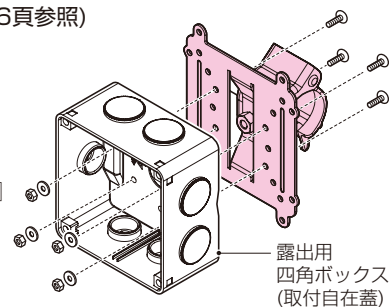

- 単管等に、防犯カメラ取付用ボックスを取り付ける場合に使用します。
- 単管横、単管縦のどちらにでも取り付けられます。

## ●防犯カメラ取付丸ボックス (4頁参照)

- ・PVMC-ANF□

付属ねじ4本で固定します。  
 ※ボックス外の取付け穴で固定する  
 為、防水性能を保ったまま取付け  
 ることができます。

## ●露出用四角ボックス(取付自在蓋) (6頁参照)

- ・PV4B-ANF□
- ・PV4B-ANF1□
- ・PV4B-BLNF□
- ・PV4B-BLNF1□
- ・PV4B-BLNFL1□

4箇所の取付け穴を使用し、ナットとねじで  
 単管サポートを挟んで固定します。  
 付属取付用ねじは使用できません。別途、M4ナット・M4ねじ×4が必要です。

※穴あけにより防水性能が無くなる為、コーキング等の防水処理が必要となります。

## 適合

取付けピッチ (VESA規格)

- ・75×75mm
- ・100×100mm

取付け穴径：φ5

許容静荷重：  
137.2N(14kgf)

品番	適合パイプ	入数	希望小売価格(税抜)
PV4B-KSTK	φ42.7~φ48.6	1	3,830