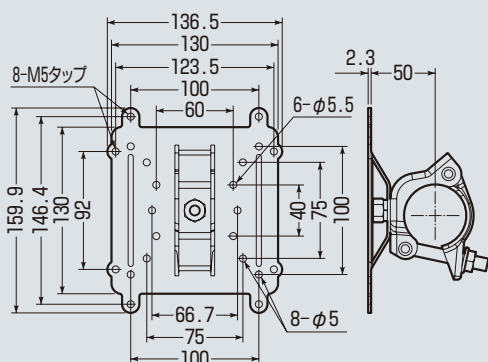

## 単管サポート (防犯カメラ取付ボックス用)

ボックス取付用  
ねじ4本付

表面

裏面

単管横、単管縦のどちらにでも取り付けられます。

縦取り付け

横取り付け

許容静荷重：49N(5kgf)

- 単管等に、防犯カメラ取付用ボックスを取り付ける場合に使用します。
- 単管横、単管縦のどちらにでも取り付けられます。

## 適合

取付けピッチ (VESA規格)

- ・75×75mm
- ・100×100mm

取付け穴径：φ5

許容静荷重：  
137.2N(14kgf)

品番	適合パイプ	入数	希望小売価格(税抜)
PV4B-KSTK	φ42.7~φ48.6	1	3,830