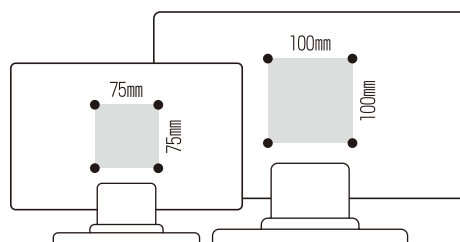

## 単管サポート (防犯カメラ取付ボックス用)

ボックス取付用  
ねじ4本付

表面

裏面

単管横、単管縦のどちらにでも取り付けられます。

縦取り付け

横取り付け

許容静荷重：49N(5kgf)

- 単管等に、防犯カメラ取付用ボックスを取り付ける場合に使用します。
- 単管横、単管縦のどちらにでも取り付けられます。

## ●防犯カメラ取付四角ボックス (2頁参照)

- ・PV4B-1306F□

付属ねじ4本で固定します。  
 ※ボックス外の取付け穴で固定する  
 為、防水性能を保ったまま取付け  
 ることができます。

12~24インチモニターも取り付けられます。

## 適合

取付けピッチ (VESA規格)

- ・75×75mm
- ・100×100mm

取付け穴径：φ5

許容静荷重：  
137.2N(14kgf)

品番	適合パイプ	入数	希望小売価格(税抜)
PV4B-KSTK	φ42.7~φ48.6	1	3,830