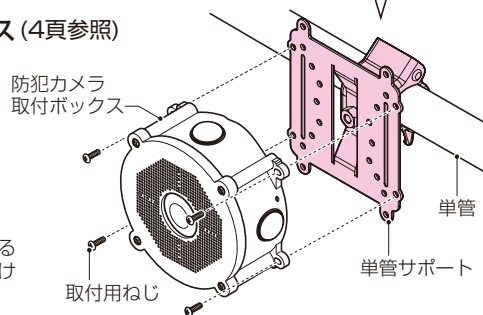

- 単管等に、防犯カメラ取付用ボックスを取り付ける場合に使用します。
- 単管横、単管縦のどちらにでも取り付けられます。

## ■適合ボックス

- 防犯カメラ取付丸ボックス
- 露出用四角ボックス(取付自在蓋)

## ■適合ボックスの取り付け方

※下記適合品番末尾の□内には色表記が入ります。

## ●防犯カメラ取付丸ボックス (4頁参照)

- ・PVMC-ANF□

付属ねじ4本で固定します。  
 ※ボックス外の取付け穴で固定する  
 為、防水性能を保ったまま取付け  
 ることができます。