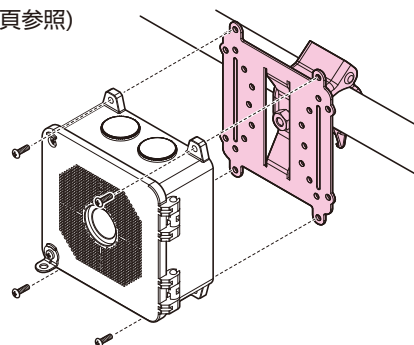

- 単管等に、防犯カメラ取付用ボックスを取り付ける場合に使用します。
- 単管横、単管縦のどちらにでも取り付けられます。

## ●防犯カメラ取付丸ボックス (4頁参照)

- ・PVMC-ANF□

付属ねじ4本で固定します。  
 ※ボックス外の取付け穴で固定する  
 為、防水性能を保ったまま取付け  
 ることができます。

## ●露出用四角ボックス(取付自在蓋) (6頁参照)

- ・PV4B-ANF□
- ・PV4B-ANF1□
- ・PV4B-BLNF□
- ・PV4B-BLNF1□
- ・PV4B-BLNFL1□

4箇所の取付け穴を使用し、ナットとねじで  
 単管サポートを挟んで固定します。  
 付属取付用ねじは使用できません。別途、M4ナット・M4ねじ×4が必要です。

※穴あけにより防水性能が無くなる為、コーキング等の防水処理が必要となります。

## ●防犯カメラ取付四角ボックス (2頁参照)

- ・PV4B-1306F□

付属ねじ4本で固定します。  
 ※ボックス外の取付け穴で固定する  
 為、防水性能を保ったまま取付け  
 ることができます。

12~24インチモニターも取り付けられます。