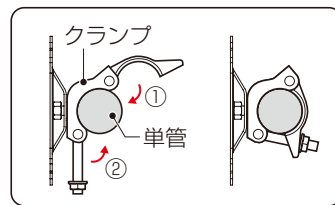

■適合ボックスの取り付け方

※下記適合品番末尾の□内には色表記が入ります。