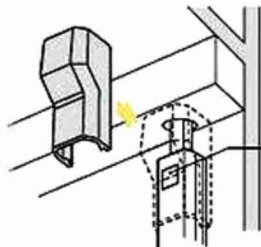

プラ
モール

ブラモール[®]付属品 コーナージョイント

△注意

モールの蓋の上からはめ込みモールテープ又は接着剤で固定して下さい。

<カラー:グレー>

EA947HM-101J
EA947HM-102J
EA947HM-103J

規 格	寸法(mm)			
	B	L	H	h
0号	15	35	12	7.5
1号	18	40	18	11.4
2号	23.2	54	23	11.7
3号	28.6	65	25	14.6
4号	35.2	75	28	17.1