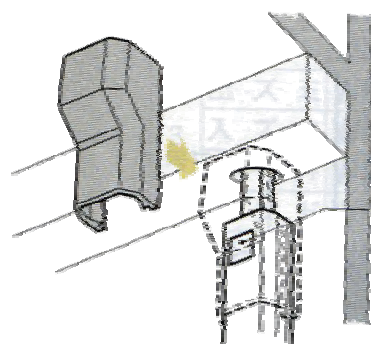

# [プラスチック製]モール継手[コーナー]

EA947HM-1J ~ 113J

**△注意**  
モールの蓋の上からはめ込みモールテープ又は接着剤で固定して下さい。

品番	規格	カラー	サイズ (mm)				入り数
			B	L	H	h	
EA947HM-1J	1号	グレー	18	40	18	11.4	10
EA947HM-101J							2
EA947HM-2J	2号		23.2	54	23	11.7	10
EA947HM-102J							2
EA947HM-3J	3号		28.6	65	25	14.6	10
EA947HM-103J							2
EA947HM-6J	1号	ベージュ	18	40	18	11.4	10
EA947HM-106J							2
EA947HM-7J	2号		23.2	54	23	11.7	10
EA947HM-107J							2
EA947HM-8J	3号		28.6	65	25	14.6	10
EA947HM-108J							2
EA947HM-11J	1号	ホワイト	18	40	18	11.4	10
EA947HM-111J							2
EA947HM-12J	2号		23.2	54	23	11.7	10
EA947HM-112J							2
EA947HM-13J	3号		28.6	65	25	14.6	10
EA947HM-113J							2