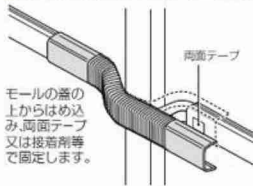

プラ
モール

プラモールの付属品 フリージョイント

●乗り越え箇所や、曲がり箇所等に最適です。

＜カラー：グレー＞

EA947HM-101K

EA947HM-102K

EA947HM-103K

規格	寸法(mm)		
	B	L	H
1号	19	165	13
2号	25.8	175	13.2
3号	28.6	180	16.4