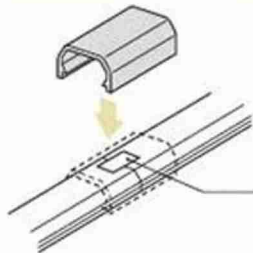

プラ
モール

プラモールの付属品 ストレート

△注意

モールの蓋の上からはめ込みモールテープ又は接着剤で固定して下さい。

<カラー:ベージュ>

EA947HM-106D
EA947HM-107D
EA947HM-108D

規格	寸法(mm)		
	B	L	H
0号	15	25	7.5
1号	18	25	11.2
2号	23.2	33	11.5
3号	28.6	39	14.4
4号	35.2	49	16.6
5号	43.6	60	21.6