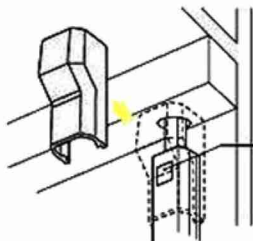

プラ
モール

プラモール[®]付属品 コーナージョイント

△注意

モールの蓋の上からはめ込みモールテープ又は接着剤で固定して下さい。

<カラー:ベージュ>

EA947HM-106J
EA947HM-107J
EA947HM-108J

規格	寸法(mm)			
	B	L	H	h
0号	15	35	12	7.5
1号	18	40	18	11.4
2号	23.2	54	23	11.7
3号	28.6	65	25	14.6
4号	35.2	75	28	17.1