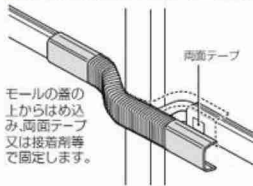

## プラモールの付属品 フリージョイント

●乗り越え箇所や、曲がり箇所等に最適です。

<カラー:ベージュ>

EA947HM-106K

EA947HM-107K

EA947HM-108K

規格	寸法(mm)		
	B	L	H
1号	19	165	13
2号	25.8	175	13.2
3号	28.6	180	16.4