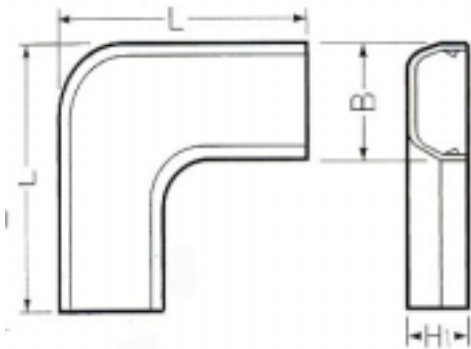

## [プラスチック製] モールコーナー

EA947HM-1F ~ 113F

モールの蓋と基台のズラシ不要！そのまま取付けられます。

・モールの蓋の上からはめ込んでください。

品番	規格	カラー	サイズ(mm)			入り数
			B	L	H1	
EA947HM-1F	1号	グレー	18	45	11.4	10
EA947HM-101F						2
EA947HM-2F	2号		23.2	53	11.7	10
EA947HM-102F						2
EA947HM-3F	3号		28.6	60	14.6	10
EA947HM-103F						2
EA947HM-6F	1号	ベージュ	18	45	11.4	10
EA947HM-106F						2
EA947HM-7F	2号		23.2	53	11.7	10
EA947HM-107F						2
EA947HM-8F	3号		28.6	60	14.6	10
EA947HM-108F						2
EA947HM-11F	1号	ホワイト	18	45	11.4	10
EA947HM-111F						2
EA947HM-12F	2号		23.2	53	11.7	10
EA947HM-112F						2
EA947HM-13F	3号		28.6	60	14.6	10
EA947HM-113F						2