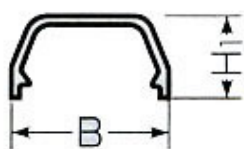

EA947HM-1E~113E[プラスチック製] モールエント*

⚠ 注意

モールの蓋の上からはめ込みモールテープ又は接着剤で固定して下さい。

品番	規格	カラー	サイズ(mm)			入り数	
			B	L	H1		
EA947HM-1E	1号	グレー	18	30	11.4	10	廃番
EA947HM-101E						2	
EA947HM-2E	2号	グレー	23.2	50	11.7	10	
EA947HM-102E						2	
EA947HM-3E	3号	グレー	28.6	60	14.6	10	廃番
EA947HM-103E						2	
EA947HM-6E	1号	ベージュ	18	30	11.4	10	
EA947HM-106E						2	
EA947HM-7E	2号	ベージュ	23.2	50	11.7	10	
EA947HM-107E						2	
EA947HM-8E	3号	ベージュ	28.6	60	14.6	10	
EA947HM-108E						2	
EA947HM-11E	1号	ホワイト	18	30	11.4	10	
EA947HM-111E						2	
EA947HM-12E	2号	ホワイト	23.2	50	11.7	10	
EA947HM-112E						2	
EA947HM-13E	3号	ホワイト	28.6	60	14.6	10	
EA947HM-113E						2	