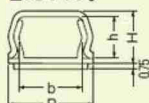

カラー8色 (4号・5号は除く)

全長(1m)

底面テープ付
(テープ厚0.75mm)

■0号

■1・2・3・4・5号

規格	B	H	b	h
0号	12.5	6.5	8.2	4.2
1号	16	10	12	7.8
2号	21	10.2	16.2	7.8
3号	26	13	21.2	10.6
4号	32	15	26	12.2
5号	40	18	32.8	14.4

プラモール[®] (テープ付)

- 釘固定できない箇所に最適です。
- 粘着テープがプラモールの底面に予め貼り付けてあり、テープ貼り作業が不要です。
- 基台には釘穴が設けてあり、釘打ち固定もラクにできます。(0号は除く)

〈ご注意〉

- 接着面の水、油、ゴミ等を乾燥布でキレイにして下さい。
- テープ面にゴミ等が付かないようし、シッカリ貼り付けて下さい。
- 凹凸面への使用はお避け下さい。

EA947HM-106

EA947HM-111

EA947HM-101

EA947HM-107

EA947HM-112

EA947HM-102

※LANケーブル(UTP0.5×4P)は外径6mm以下で異出しております。
※付属品を使用した場合は適合は多少異なります。