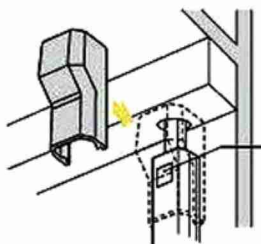

## プラモール®付属品 コーナージョイント

⚠注意

モールの蓋の上からはめ込みモールテープ又は接着剤で固定して下さい。

<カラー:ホワイト>

EA947HM-111J  
EA947HM-112J  
EA947HM-113J

規格	寸法(mm)			
	B	L	H	h
0号	15	35	12	7.5
1号	18	40	18	11.4
2号	23.2	54	23	11.7
3号	28.6	65	25	14.6
4号	35.2	75	28	17.1