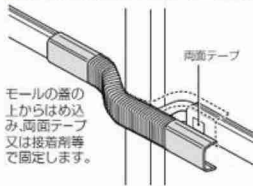

## プラモール®付属品 フリージョイント

●乗り越え箇所や、曲がり箇所等に最適です。

<カラー:ホワイト>

EA947HM-111K

EA947HM-112K

EA947HM-113K

規格	寸法(mm)		
	B	L	H
1号	19	165	13
2号	25.8	175	13.2
3号	28.6	180	16.4