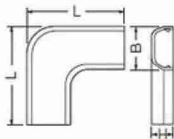

## ブラモールの付属品 曲ガリ

規格	寸法(mm)		
	B	L	H
0号	14.8	35	7.5
1号	18	45	11.4
2号	23.2	53	11.7
3号	28.6	60	14.6
4号	35.2	85	21.1
5号	43.6	100	25.6

EA947HM-11F  
EA947HM-12F  
EA947HM-13F

規格	品番									
	ライトブルー	茶	ベージュ	カベ白	クリーム	グレー	チョコレート	ミルクホワイト	ブラック	ライトブラウン
0号	MLM-0L	MLM-0B	MLM-0J	MLM-0W	MLM-0C	MLM-0G	MLM-0T	MLM-0M	MLM-0K	MLM-0LB
1号	MLM-1L	MLM-1B	MLM-1J	MLM-1W	MLM-1C	MLM-1G	MLM-1T	MLM-1M	MLM-1K	MLM-1LB
2号	MLM-2L	MLM-2B	MLM-2J	MLM-2W	MLM-2C	MLM-2G	MLM-2T	MLM-2M	MLM-2K	MLM-2LB
3号	MLM-3L	MLM-3B	MLM-3J	MLM-3W	MLM-3C	MLM-3G	MLM-3T	MLM-3M	MLM-3K	MLM-3LB
4号	MLM-4L	MLM-4B	MLM-4J	MLM-4W	MLM-4C	MLM-4G	MLM-4T	MLM-4M	MLM-4K	MLM-4LB
5号	MLM-5L	MLM-5B	MLM-5J	MLM-5W	—	—	—	MLM-5M	—	—