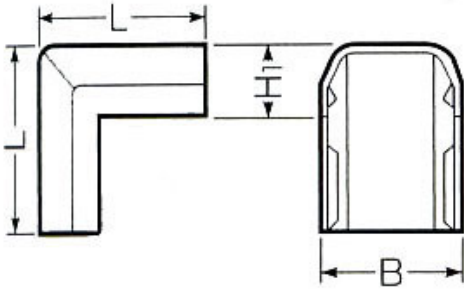

[プラスチック製]モール継手[外曲]

EA947HM-1G~13G

・モールの蓋の上からはめ込んでください。

品番	規格	カラー	サイズ(mm)			入り数
			B	L	H1	
EA947HM-1G	1号	グレー	18	30	11.4	10
EA947HM-101G						2
EA947HM-2G	2号		23.2	31	11.7	10
EA947HM-102G						2
EA947HM-3G	3号		28.6	35	14.6	10
EA947HM-103G						2
EA947HM-6G	1号	ベージュ	18	30	11.4	10
EA947HM-106G						2
EA947HM-7G	2号		23.2	31	11.7	10
EA947HM-107G						2
EA947HM-8G	3号		28.6	35	14.6	10
EA947HM-108G						2
EA947HM-11G	1号	ホワイト	18	30	11.4	10
EA947HM-111G						2
EA947HM-12G	2号		23.2	31	11.7	10
EA947HM-112G						2
EA947HM-13G	3号		28.6	35	14.6	10
EA947HM-113G						2