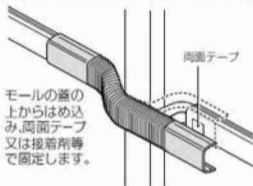

プラモール[®]付属品 フリージョイント

●乗り越え箇所や、曲がり箇所等に最適です。

規格	寸法(mm)		
	B	L	H
1号	19	165	13
2号	25.8	175	13.2
3号	28.6	180	16.4

EA947HM-11K
EA947HM-12K
EA947HM-13K

規格	品番									
	ライトブルー	茶	ベージュ	カベ白	クリーム	グレー	チョコレート	ミルクホワイト	ブラック	ライトブラウン
1号	—	MLF-1B	MLF-1J	MLF-1W	—	MLF-1G	—	MLF-1M	—	—
2号	—	MLF-2B	MLF-2J	MLF-2W	—	MLF-2G	—	MLF-2M	—	—
3号	—	MLF-3B	MLF-3J	MLF-3W	—	MLF-3G	—	MLF-3M	—	—