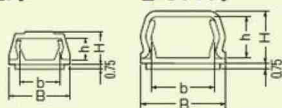

カラー8色 (4号・5号は除く)

全長(1m)

底面テープ付
(テープ厚0.75mm)

■0号

■1・2・3・4・5号

規格	B	H	b	h
0号	12.5	6.5	8.2	4.2
1号	16	10	12	7.8
2号	21	10.2	16.2	7.8
3号	26	13	21.2	10.6
4号	32	15	26	12.2
5号	40	18	32.8	14.4

プラモール_® (テープ付)

- 釘固定できない箇所に最適です。
- 粘着テープがプラモールの底面に予め貼り付けてあり、テープ貼り作業が不要です。
- 基台には釘穴が設けてあり、釘打ち固定もラクにできます。(0号は除く)

(ご注意)

- 接着面の水、油、ゴミ等を乾燥布でキレイにして下さい。
- テープ面にゴミ等が付かないようにし、シッカリ貼り付けて下さい。
- 凹凸面への使用は避けて下さい。

EA947HM-6

EA947HM-11

EA947HM-1

EA947HM-7

EA947HM-12

EA947HM-2

※LANケーブル(UTP0.5×4P)は外径6mm以下で算出しております。
※付属品を使用した場合の適合は多少異なります。