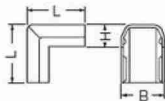

## プラモールの付属品 出ズミ

規格	寸法(mm)		
	B	L	H
0号	14.8	25	7.5
1号	18	30	11.4
2号	23.2	31	11.7
3号	28.6	35	14.6
4号	35.2	76	21.1
5号	43.6	85	25.6

EA947HM-11G  
EA947HM-12G  
EA947HM-13G

規格	品番									
	ライトブルー	茶	ベージュ	カベ白	クリーム	グレー	チョコレート	ミルクホワイト	ブラック	ライトブラウン
0号	MLD-0L	MLD-0B	MLD-0J	MLD-0W	MLD-0C	MLD-0G	MLD-0T	MLD-0M	MLD-0K	MLD-0LB
1号	MLD-1L	MLD-1B	MLD-1J	MLD-1W	MLD-1C	MLD-1G	MLD-1T	MLD-1M	MLD-1K	MLD-1LB
2号	MLD-2L	MLD-2B	MLD-2J	MLD-2W	MLD-2C	MLD-2G	MLD-2T	MLD-2M	MLD-2K	MLD-2LB
3号	MLD-3L	MLD-3B	MLD-3J	MLD-3W	MLD-3C	MLD-3G	MLD-3T	MLD-3M	MLD-3K	MLD-3LB
4号	MLD-4L	MLD-4B	MLD-4J	MLD-4W	MLD-4C	MLD-4G	MLD-4T	MLD-4M	MLD-4K	MLD-4LB
5号	MLD-5L	MLD-5B	MLD-5J	MLD-5W	—	—	—	MLD-5M	—	—