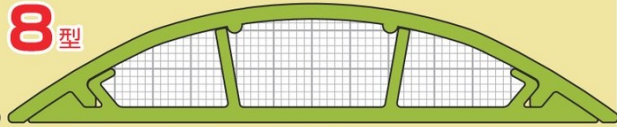

8型

1. **センター**
2. ・φ10の通信線・ケーブル-2条
   - ・VVF(1.6×3C)2条
   - ・VVF(2.0×2C)3条
   - ・VVF(2.6×2C)2条
   - ・VVF(2.6×3C)1条
   - ・LANケーブル(UTP 0.5×4P)6条

1. **サイド(片側)**
2. ・φ9以下の通信線・ケーブル
   - ・VVF(2.0×3C)1条
   - ・VVF(2.6×2C)1条
   - ・LANケーブル(UTP 0.5×4P)2条