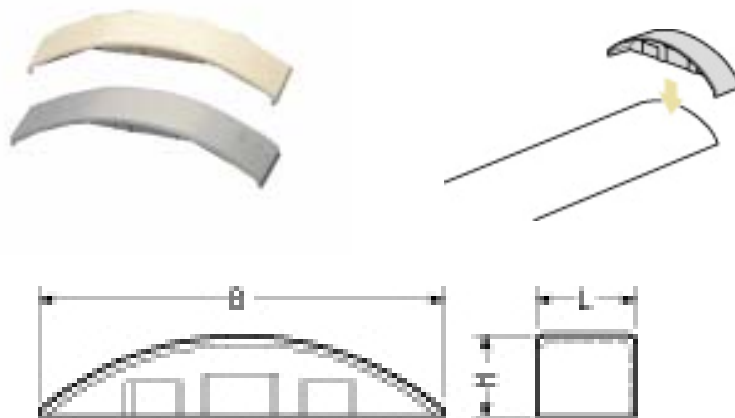

ワゴンモールエンド

EA947HM-21E ~ 36E

品番	カラー	サイズ(mm)		
		B	H	L
EA947HM-21E	グレー	33	9.7	14
EA947HM-22E		48	12.9	14
EA947HM-23E		57.5	13.6	14
EA947HM-24E		72.5	15.2	18
EA947HM-25E		82.4	17.2	18
EA947HM-26E		103.4	21.2	18.5
EA947HM-31E	ベージュ	33	9.7	14
EA947HM-32E		48	12.9	14
EA947HM-33E		57.5	13.6	14
EA947HM-34E		72.5	15.2	18
EA947HM-35E		82.4	17.2	18
EA947HM-36E		103.4	21.2	18.5

材質 ... PVC