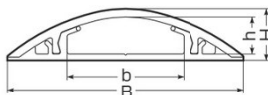

ワゴンモール® (ワイドタイプ)

- 従来タイプより収納スペースの広いワイドタイプ。
- 基台を壁際に取り付けてもカバーが被せられ位置合わせの必要がありません。
- 複数のケーブルや、くせの付いたケーブルの収納に便利な仮止めテープ付。
- 付属品は専用付属品の他に従来付属品も使用できます。

規格	B	H	b	h
OP5W型	54	12	27	8.5
OP7W型	68.5	13.5	40	9.5
OP8W型	78	15.5	49	11.5

規格	適合
OP5W型	<ul style="list-style-type: none"> ●φ7.5の通信線・ケーブル-2条 ●8-1条 ●LANケーブル(UTP0.5×4P-4条)
OP7W型	<ul style="list-style-type: none"> ●φ9の通信線・ケーブル-2条 ●LANケーブル(UTP0.5×4P-6条)
OP8W型	<ul style="list-style-type: none"> ●φ10の通信線・ケーブル-3条 ●LANケーブル(UTP0.5×4P-12条)

※ ケーブル1種類
のみの収納
です。

規格	全長	品番					入数	最小入数
		ベージュ	ライトブラウン	グレー	ミルクホワイト	ブラック		
OP5W型	1m	OP5W-J	OP5W-LB	OP5W-G	OP5W-M	OP5W-K	10	1
	2m	OP5W-2J	OP5W-2LB	OP5W-2G	OP5W-2M	OP5W-2K	10	1
OP7W型	1m	OP7W-J	OP7W-LB	OP7W-G	OP7W-M	OP7W-K	10	1
	2m	OP7W-2J	OP7W-2LB	OP7W-2G	OP7W-2M	OP7W-2K	10	1
OP8W型	1m	OP8W-J	OP8W-LB	OP8W-G	OP8W-M	OP8W-K	10	1
	2m	OP8W-2J	OP8W-2LB	OP8W-2G	OP8W-2M	OP8W-2K	10	1