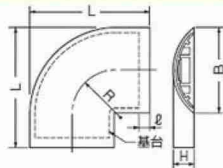

ワゴンモールの付属品 曲ガリ

EA947HM-21F
EA947HM-22F
EA947HM-23F
EA947HM-24F
EA947HM-25F
EA947HM-26F

規格	品 番					寸 法 (mm)				
	ベージュ	ライトブラウン	グレー	ミルキーホワイト	ブラック	B	H	L	l	R
OP3型	OPM-3J	OPM-3LB	OPM-3G	OPM-3M	OPM-3K	33.8	9.9	51.9	7	20
OP4型	OPM-4J	OPM-4LB	OPM-4G	OPM-4M	OPM-4K	50.4	12.7	69.2	7	26
OP5型	OPM-5J	OPM-5LB	OPM-5G	OPM-5M	OPM-5K	60	13.6	85.5	7	31.5
OP7型	OPM-7J	OPM-7LB	OPM-7G	OPM-7M	OPM-7K	75	15.2	102.5	9	39
OP8型	OPM-8J	OPM-8LB	OPM-8G	OPM-8M	OPM-8K	85	17.2	115	12	44.5
OP10型	OPM-10J	OPM-10LB	OPM-10G	OPM-10M	OPM-10K	105.5	22	137.8	12	55
OP12型	OPM-12J	OPM-12LB	OPM-12G	OPM-12M	OPM-12K	125	25.7	164	15	66.5
OP16型	OPM-16J	OPM-16LB	OPM-16G	OPM-16M	OPM-16K	167	27.3	216.5	15	96