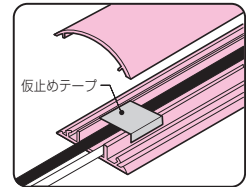

ワゴンモール®

フラットタイプ 全長2mと1m

ベージュ(J)

ライトブラウン(LB)

グレー(G)

ミルクィホワイト(M)

ブラック(K)

- 床面への屋内配線の保護に最適です。
- 台車やワゴン車がスムーズに通過でき、蹴つまずく心配もないフラットタイプです。
- 床面にマッチした色が揃えてあります。
- 基台には釘穴が設けてあり釘打ちがラクにできます。
- 複数のケーブルや、くせの付いたケーブルの収納に便利な仮止めテープ付。(OP3型は除く)

仮止めテープ付!

ワゴンモール性能(樹脂製)
キャスター走行試験500往復異常無し
条件: 1輪あたり33.3kg(100kg台車相当)、
速度10m/min、同一箇所走行
※台車等を通過させるときは
ゆっくり通過させてください。

■OP3型

■OP4型~16型

規格	B	H	b ₁	b ₂	h
OP3型	30	8	—	—	5
OP4型	45	11	16	3	7
OP5型	54	12	18	4.5	8
OP7型	68.5	13.5	19	9	9
OP8型	78	15.5	19	13.5	11.5
OP10型	99	19.5	29	15	14.5
OP12型	117	23.5	36	21	17.5
OP16型	160	25	55.5	29	18.5