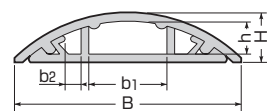

仮止めテープ付!

ワゴンモール性能(樹脂製)
キャスター走行試験500往復異常無し
条件: 1輪あたり33.3kg(100kg台車相当)、
速度10m/min、同一箇所走行
※台車等を通過させるときは
ゆっくり通過させてください。

■OP3型

■OP4型~16型

規格	B	H	b ₁	b ₂	h
OP3型	30	8	—	—	5
OP4型	45	11	16	3	7
OP5型	54	12	18	4.5	8
OP7型	68.5	13.5	19	9	9
OP8型	78	15.5	19	13.5	11.5
OP10型	99	19.5	29	15	14.5
OP12型	117	23.5	36	21	17.5
OP16型	160	25	55.5	29	18.5

切断にはワゴンモールカッターが最適です → 843頁

規格	全長	品番					入数	最小入数
		ベージュ	ライトブラウン	グレー	ミルクィホワイト	ブラック		
OP3型	1m	OP3-J	OP3-LB	OP3-G	OP3-M	OP3-K	10	1
	2m	OP3-2J	OP3-2LB	OP3-2G	OP3-2M	OP3-2K	10	1
OP4型	1m	OP4-J	OP4-LB	OP4-G	OP4-M	OP4-K	10	1
	2m	OP4-2J	OP4-2LB	OP4-2G	OP4-2M	OP4-2K	10	1
OP5型	1m	OP5-J	OP5-LB	OP5-G	OP5-M	OP5-K	10	1
	2m	OP5-2J	OP5-2LB	OP5-2G	OP5-2M	OP5-2K	10	1
OP7型	1m	OP7-J	OP7-LB	OP7-G	OP7-M	OP7-K	10	1
	2m	OP7-2J	OP7-2LB	OP7-2G	OP7-2M	OP7-2K	10	1
OP8型	1m	OP8-J	OP8-LB	OP8-G	OP8-M	OP8-K	10	1
	2m	OP8-2J	OP8-2LB	OP8-2G	OP8-2M	OP8-2K	10	1
OP10型	1m	OP10-J	OP10-LB	OP10-G	OP10-M	OP10-K	5	1
	2m	OP10-2J	OP10-2LB	OP10-2G	OP10-2M	OP10-2K	5	1
OP12型	1m	OP12-J	OP12-LB	OP12-G	OP12-M	OP12-K	5	1
	2m	OP12-2J	OP12-2LB	OP12-2G	OP12-2M	OP12-2K	5	1
OP16型	1m	OP16-J	OP16-LB	OP16-G	OP16-M	OP16-K	5	1
	2m	OP16-2J	OP16-2LB	OP16-2G	OP16-2M	OP16-2K	5	1