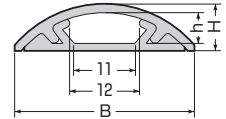

ワゴンモール®

フラットタイプ 全長2mと1m

ベージュ(J)

ライトブラウン(LB)

グレー(G)

ミルクィホワイト(M)

ブラック(K)

- 床面への屋内配線の保護に最適です。
- 台車やワゴン車がスムーズに通過でき、蹴つまずく心配もないフラットタイプです。
- 床面にマッチした色が揃えてあります。
- 基台には釘穴が設けてあり釘打ちがラクにできます。
- 複数のケーブルや、くせの付いたケーブルの収納に便利な仮止めテープ付。(OP3型は除く)

仮止めテープ付!

ワゴンモール性能(樹脂製)
キャスター走行試験500往復異常無し
条件: 1輪あたり33.3kg(100kg台車相当)、
速度10m/min、同一箇所走行
※台車等を通過させるときは
ゆっくり通過させてください。

■OP3型

■OP4型~16型

規格	B	H	b ₁	b ₂	h
OP3型	30	8	—	—	5
OP4型	45	11	16	3	7
OP5型	54	12	18	4.5	8
OP7型	68.5	13.5	19	9	9
OP8型	78	15.5	19	13.5	11.5
OP10型	99	19.5	29	15	14.5
OP12型	117	23.5	36	21	17.5
OP16型	160	25	55.5	29	18.5

切断にはワゴンモールカッターが最適です → 843頁

規格	全長	品番					入数	最小入数
		ベージュ	ライトブラウン	グレー	ミルクィホワイト	ブラック		
OP3型	1m	OP3-J	OP3-LB	OP3-G	OP3-M	OP3-K	10	1
	2m	OP3-2J	OP3-2LB	OP3-2G	OP3-2M	OP3-2K	10	1
OP4型	1m	OP4-J	OP4-LB	OP4-G	OP4-M	OP4-K	10	1
	2m	OP4-2J	OP4-2LB	OP4-2G	OP4-2M	OP4-2K	10	1
OP5型	1m	OP5-J	OP5-LB	OP5-G	OP5-M	OP5-K	10	1
	2m	OP5-2J	OP5-2LB	OP5-2G	OP5-2M	OP5-2K	10	1
OP7型	1m	OP7-J	OP7-LB	OP7-G	OP7-M	OP7-K	10	1
	2m	OP7-2J	OP7-2LB	OP7-2G	OP7-2M	OP7-2K	10	1
OP8型	1m	OP8-J	OP8-LB	OP8-G	OP8-M	OP8-K	10	1
	2m	OP8-2J	OP8-2LB	OP8-2G	OP8-2M	OP8-2K	10	1
OP10型	1m	OP10-J	OP10-LB	OP10-G	OP10-M	OP10-K	5	1
	2m	OP10-2J	OP10-2LB	OP10-2G	OP10-2M	OP10-2K	5	1
OP12型	1m	OP12-J	OP12-LB	OP12-G	OP12-M	OP12-K	5	1
	2m	OP12-2J	OP12-2LB	OP12-2G	OP12-2M	OP12-2K	5	1
OP16型	1m	OP16-J	OP16-LB	OP16-G	OP16-M	OP16-K	5	1
	2m	OP16-2J	OP16-2LB	OP16-2G	OP16-2M	OP16-2K	5	1