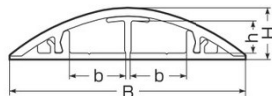

ワゴンモール® (セパレートタイプ)

- ケーブルを分けて配線できるセパレート付。
- 基台を壁際に取り付けてもカバーが被せられ位置合わせの必要がありません。
- 付属品は専用付属品の他に従来付属品も使用できます。

規格	B	H	b	h
OP5M型	54	12	12.5	7
OP7M型	68.5	13.5	20.5	8.5
OP8M型	78	15.5	25	10.5

規格	適合	
OP5M型	<ul style="list-style-type: none"> ●φ7.5の通信線・ケーブル-2条 ●LANケーブル(UTP0.5×4P-4条) 	<ul style="list-style-type: none"> ●VVF (1.6×3C-2条 2.6×2C-2条) ●VCTF (0.75×3C-2条 1.25×2C-2条)
OP7M型	<ul style="list-style-type: none"> ●φ9の通信線・ケーブル-2条 ●LANケーブル(UTP0.5×4P-6条) 	<ul style="list-style-type: none"> ●VVF (1.6×2C-4条 2.6×3C-2条) ●VCTF (2.0×^{2C}/_{3C}-2条)
OP8M型	<ul style="list-style-type: none"> ●φ10の通信線・ケーブル-2条 ●LANケーブル(UTP0.5×4P-12条) 	<ul style="list-style-type: none"> ●VVF (2.0×2C-4条 2.6×3C-2条) ●VCTF (2.0×^{2C}/_{3C}-4条)

※ケーブル1種類のみの収納です。

色見本 → 897頁

規格	全長	品番					入数	最小入数
		ベージュ	ライトブラウン	グレー	ミルクホワイト	ブラック		
OP5M型	1m	OP5M-J	OP5M-LB	OP5M-G	OP5M-M	OP5M-K	10	1
	2m	OP5M-2J	OP5M-2LB	OP5M-2G	OP5M-2M	OP5M-2K	10	1
OP7M型	1m	OP7M-J	OP7M-LB	OP7M-G	OP7M-M	OP7M-K	10	1
	2m	OP7M-2J	OP7M-2LB	OP7M-2G	OP7M-2M	OP7M-2K	10	1
OP8M型	1m	OP8M-J	OP8M-LB	OP8M-G	OP8M-M	OP8M-K	10	1
	2m	OP8M-2J	OP8M-2LB	OP8M-2G	OP8M-2M	OP8M-2K	10	1