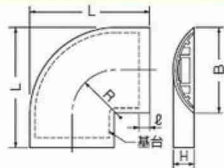

## ワゴンモール。付属品 曲ガリ

EA947HM-31F  
EA947HM-32F  
EA947HM-33F  
EA947HM-34F  
EA947HM-35F  
EA947HM-36F

規格	品 番					寸 法 (mm)				
	ベージュ	ライトブラウン	グレー	ミルキーホワイト	ブラック	B	H	L	e	R
OP3型	OPM-3J	OPM-3LB	OPM-3G	OPM-3M	OPM-3K	33.8	9.9	51.9	7	20
OP4型	OPM-4J	OPM-4LB	OPM-4G	OPM-4M	OPM-4K	50.4	12.7	69.2	7	26
OP5型	OPM-5J	OPM-5LB	OPM-5G	OPM-5M	OPM-5K	60	13.6	85.5	7	31.5
OP7型	OPM-7J	OPM-7LB	OPM-7G	OPM-7M	OPM-7K	75	15.2	102.5	9	39
OP8型	OPM-8J	OPM-8LB	OPM-8G	OPM-8M	OPM-8K	85	17.2	115	12	44.5
OP10型	OPM-10J	OPM-10LB	OPM-10G	OPM-10M	OPM-10K	105.5	22	137.8	12	55
OP12型	OPM-12J	OPM-12LB	OPM-12G	OPM-12M	OPM-12K	125	25.7	164	15	66.5
OP16型	OPM-16J	OPM-16LB	OPM-16G	OPM-16M	OPM-16K	167	27.3	216.5	15	96