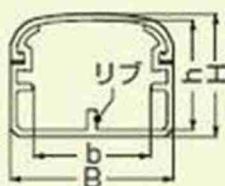

全長：2m

屋外用

〈リブ付〉

〈リブ無〉

●ストッパー付

屋外用・リブ付

規格	B	H	b	h	リブ高
40型	40	30	29	27	5
50型	50	40	37	36	5
70型	70	40	58	36.5	5
100型	100	79	86	73.5	6

屋外用・リブ無

規格	B	H	b	h
40型	40	30	29	27
60型	60	50	45	44.5

〈ケーブル収容可能本数〉

規格	有効内断面積 (mm ²)	600V SVケーブル						600V CVケーブル						600V VVFケーブル						600V CVTケーブル							
		3×3C	4×3C	2×3C	3×3C	5×3C	10×3C	2×1C	3.5×1C	3×3C	4×3C	2×3C	3×3C	5×3C	10×3C	1.6×2C	1.6×3C	2.0×2C	2.0×3C	2.6×2C	2.6×3C	14 [□]	22 [□]	38 [□]	60 [□]	100 [□]	
40型	878	1	1	1*			10	9	1	1	1				7	4	5	4	4	3	1	1*					
50型	1,488	2	2	1			15	18	2	2	1	1			11	8	9	7	7	5	2	2	1				
60型	2,245.7	4	3	2	1	1			4	3	2	1	1		17	12	14	10	10	7	4	3	2	1			
70型	2,234	4	2	2	1				4	3	2	1			17	12	14	10	10	7	3	2	2				
100型	6,476		8	5	3	2	2			10	7	5	3	2													