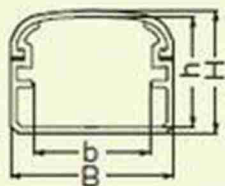

全長：2m

屋外用

〈リブ付〉

〈リブ無〉

●ストッパー付

屋外用・リブ付

規格	B	H	b	h	リブ高
40型	40	30	29	27	5
50型	50	40	37	36	5
70型	70	40	58	36.5	5
100型	100	79	86	73.5	6

屋外用・リブ無

規格	B	H	b	h
40型	40	30	29	27
60型	60	50	45	44.5

〈ケーブル収容可能本数〉

規格	有効内断面積 (mm ²)	600V SVケーブル						600V CVケーブル						600V VVFケーブル						600V CVTケーブル							
		3×3C	4×3C	2×3C	3×3C	5×3C	10×3C	2×1C	3.5×1C	3×3C	4×3C	2×3C	3×3C	5×3C	10×3C	1.6×2C	1.6×3C	2.0×2C	2.0×3C	2.6×2C	2.6×3C	14 [□]	22 [□]	38 [□]	60 [□]	100 [□]	
40型	878	1	1	1*			10	9	1	1	1				7	4	5	4	4	3	1	1*					
50型	1,488	2	2	1			15	18	2	2	1	1			11	8	9	7	7	5	2	2	1				
60型	2,245.7	4	3	2	1	1			4	3	2	1	1		17	12	14	10	10	7	4	3	2	1			
70型	2,234	4	2	2	1				4	3	2	1			17	12	14	10	10	7	3	2	2				
100型	6,476		8	5	3	2	2			10	7	5	3	2													