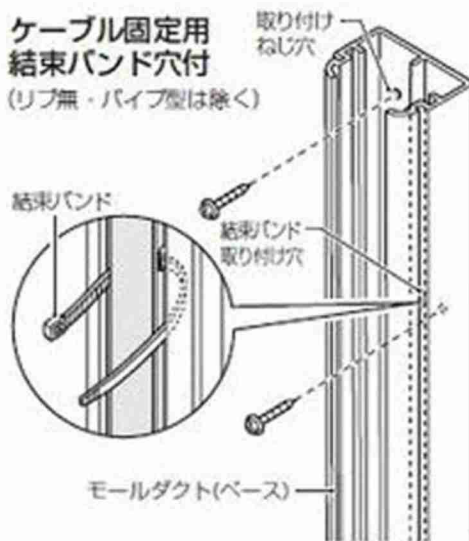

全長：2m

屋外用

〈リブ付〉

〈リブ無〉

●ストッパー付

屋外用・リブ付

規格	B	H	b	h	リブ高
40型	40	30	29	27	5
50型	50	40	37	36	5
70型	70	40	58	36.5	5
100型	100	79	86	73.5	6

屋外用・リブ無

規格	B	H	b	h
40型	40	30	29	27
60型	60	50	45	44.5

〈ケーブル収容可能本数〉

規格	有効内断面積 (mm²)	600V SVケーブル						600V CVケーブル						600V VVFケーブル						600V CVTケーブル							
		3×3C	4×3C	2×3C	3×3C	5×3C	10×3C	2×1C	3.5×1C	3×3C	4×3C	2×3C	3×3C	5×3C	10×3C	1.6×2C	1.6×3C	2.0×2C	2.0×3C	2.6×2C	2.6×3C	14[□]	22[□]	38[□]	60[□]	100[□]	
40型	878	1	1	1*			10	9	1	1	1				7	4	5	4	4	3	1	1*					
50型	1,488	2	2	1			15	18	2	2	1	1			11	8	9	7	7	5	2	2	1				
60型	2,245.7	4	3	2	1	1			4	3	2	1	1		17	12	14	10	10	7	4	3	2	1			
70型	2,234	4	2	2	1				4	3	2	1			17	12	14	10	10	7	3	2	2				
100型	6,476		8	5	3	2	2			10	7	5	3	2													

※印はリブ無のみ適合します。(但し、フリージョイントには適合しません)

モールダクト® (屋外用)(ケーブル配線保護カバー)

- ●耐候性と耐熱性に優れ、屋外への使用に最適です。
- ●ケーブル固定用結束バンド穴付です。
- ●基台にはねじ穴が設けてあり、ねじ固定がラクにできます。
- ●壁色にマッチするボディカラーを取り揃えています。
- ●40型は、SV、CVTケーブルの22[□]が通線できます。
- ●60型は60[□]×3Cケーブルに最適です。
- ●リブ無タイプには、40型に加えて60型があります。

サイズ70

シックな窓枠等に調和する
シャンパンゴールド色もあります。

1-766頁参照

※リブ無タイプはケーブルハンガー
(SCH-R190)を使用して、ケーブル
固定ができます。

※モールダクト変形防止の為、ベースは500mm以下でねじ固定して下さい。

EA947HM-44
EA947HM-41

EA947HM-47

EA947HM-45
EA947HM-42

EA947HM-48

規格	リブ	品番	色
40型	有	MDH-40M	ミルキーホワイト
		MDH-40G	グレー
		MDH-40J	ベージュ
	無	MDH-40T	チョコレート
		MDH-40K	ブラック
		MDH-40NM	ミルキーホワイト
50型	有	MDH-50M	ミルキーホワイト
		MDH-50G	グレー
		MDH-50J	ベージュ
		MDH-50T	チョコレート
		MDH-50K	ブラック
60型	無	MDH-60NM	ミルキーホワイト
		MDH-60NG	グレー
		MDH-60NJ	ベージュ
		MDH-60NT	チョコレート
		MDH-60NK	ブラック
70型	有	MDH-70M	ミルキーホワイト
		MDH-70G	グレー
		MDH-70J	ベージュ
		MDH-70T	チョコレート
		MDH-70K	ブラック
100型	有	MDH-100M	ミルキーホワイト
		MDH-100G	グレー
		MDH-100J	ベージュ
		MDH-100T	チョコレート
		MDH-100K	ブラック