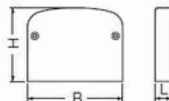

屋外・屋内兼用

タッピンねじ(2本)付

モールダクト・付属品 **ダクトエンド**

- ダクトの端末に使用します。
- ケーブル引き出し用のノック付です。
- VE管、PF管との接続ができます。

- ノックを使用する場合は、適用サイズのノックにカッター等で切り込みを入れ、ペンチ等で折り取って下さい。
- ※ノックを折り取った後、必要に応じ、カッター等でバリ処理を行って下さい。

規格	L	B	H
40型	13	44	32.5
50型	13	54	41.5
60型	13	64.5	51
70型	13	74	42.5
100型	18.5	105.6	81.5