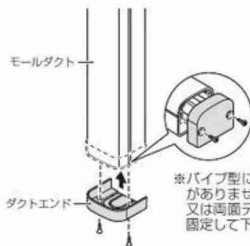

屋外・屋内兼用

タッピンねじ(2本)付

モールダクト・付属品 **ダクトエンド**

- ダクトの端末に使用します。
- ケーブル引き出し用のノック付です。
- VE管、PF管との接続ができます。

- ノックを使用する場合は、適用サイズのノックにカッター等で切り込みを入れ、ペンチ等で折り取って下さい。
- ※ノックを折り取った後、必要に応じ、カッター等でバリ処理を行って下さい。

規格	L	B	H
40型	13	44	32.5
50型	13	54	41.5
60型	13	64.5	51
70型	13	74	42.5
100型	18.5	105.6	81.5