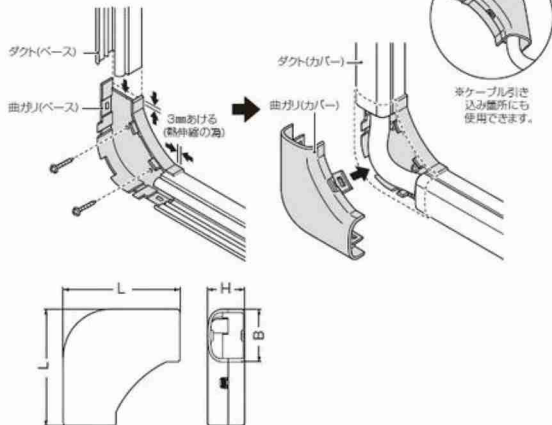

屋外・屋内兼用

タッピンねじ(2本)付
※60型・100型はタッピンねじ(3本)付です。

モールダクト®付属品 ダクト曲ガリ

- コーナー、曲がり箇所に使用します。
- 60型は、フリージョイント(蛇腹部)との接続もできます。

<カラー:グレー>
EA947HM-41F

EA947HM-42F

規格	L	B	H
40型	103.5	46.5	33.2
50型	108	59.5	44.5
60型	163	69.5	53.5
70型	138.5	76.5	43
100型	173	109	82.5