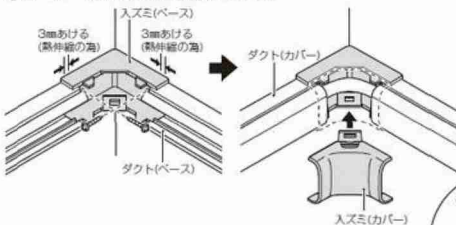

屋外・屋内兼用

タッピンねじ(2本)付  
 ※50・60型はタッピンねじ(2本)、なベタッピンねじ(2本)付。  
 ※100型はタッピンねじ(4本)、なベタッピンねじ(2本)付。

## モールダクト\*付属品 ダクト入ズミ

●コーナー箇所の接続に使用します。

※50・60・100型は、ケーブルによりカバーに負荷がかかる場合は、なベタッピンねじでカバーをねじ固定することができます。

<カラー:グレー>  
 EA947HM-41G

EA947HM-42G

規格	L	H	B
40型	60	34	47.5
50型	90	43.5	57.5
60型	80	52.5	67.5
70型	90	44	77.5
100型	140	82.7	109.4