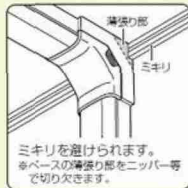

屋外・屋内兼用

タッピンねじ(2本)付  
 ※50・60型はタッピンねじ(2本)、なベタッピンねじ(2本)付。  
 ※100型はタッピンねじ(4本)、なベタッピンねじ(2本)付。

## モールダクト\*付属品 ダクト入ズミ

●コーナー箇所の接続に使用します。

※50・60・100型は、ケーブルによりカバーに負荷がかかる場合は、なベタッピンねじでカバーをねじ固定することができます。

<カラー:グレー>  
 EA947HM-41G

EA947HM-42G

規格	L	H	B
40型	60	34	47.5
50型	90	43.5	57.5
60型	80	52.5	67.5
70型	90	44	77.5
100型	140	82.7	109.4