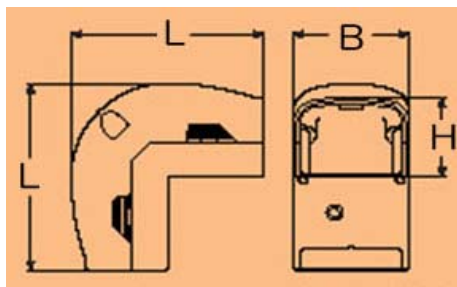

EA947HM-41H~48H [モールダクト用] 継手[内曲]

●コーナー箇所の接続に使用します。

・付属品…タッピンねじx2本
なべタッピンねじx2本

※ケーブルによりカバーに負荷がかかる場合は、なべタッピンねじでカバーをねじ固定することができます。

品番	規格	カラー	サイズ(mm)		
			L	H	B
EA947HM-41H	40型	グレー	79	34	47.5
EA947HM-42H	70型		99	44	78
EA947HM-44H	40型	ホワイト	79	34	47.5
EA947HM-45H	70型		99	44	78
EA947HM-47H	40型	ブラック	79	34	47.5
EA947HM-48H	70型		99	44	78