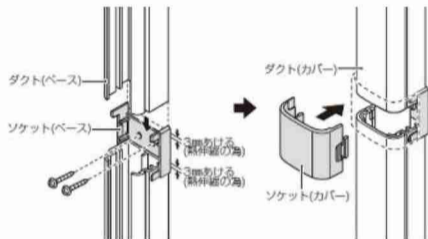

## モールダクト<sup>®</sup>付属品 連結ソケット

- ダクトとダクトの継ぎ目箇所に使用します。
- 60型は、フリージョイント(蛇腹部)との接続もできます。

タッピンねじ(2本)付

<カラー: グレー>

EA947HM-41D

EA947HM-42D

規格	L	B	H
40型	40	46.4	33.2
50型	44	59.5	44.5
60型	44	69.5	53.5
70型	40	76.6	43.2
100型	55	109	82.5