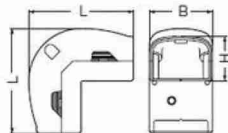

屋外・屋内兼用

タッピンねじ (2本)付
なべタッピンねじ(2本)付
※100型はタッピンねじ(4本)、
なべタッピンねじ(2本)付。

モールダクト[®]付属品 **ダクト出ズミ**

- コーナー箇所の接続に使用します。

<カラー:グレー>

EA947HM-41H

EA947HM-42H

規格	L	H	B
40型	79	34	47.5
50型	98	43.5	57.5
60型	107	52.5	67.5
70型	99	44	78
100型	150	82.5	109