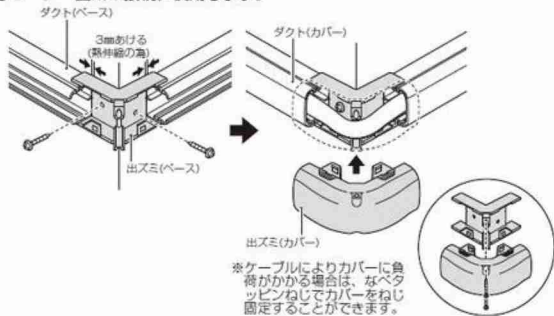

屋外・屋内兼用

タッピンねじ (2本)付
なべタッピンねじ(2本)付
※100型はタッピンねじ(4本)、
なべタッピンねじ(2本)付。

モールダクト[®]付属品 **ダクト出ズミ**

- コーナー箇所の接続に使用します。

<カラー:グレー>

EA947HM-41H

EA947HM-42H

規格	L	H	B
40型	79	34	47.5
50型	98	43.5	57.5
60型	107	52.5	67.5
70型	99	44	78
100型	150	82.5	109