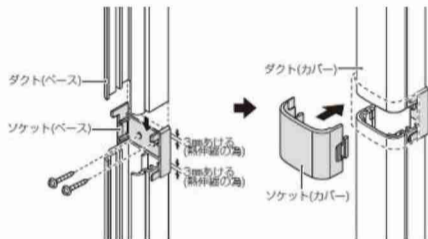

屋外・屋内兼用

タッピンねじ(2本)付

モールダクト[®]付属品 連結ソケット

- ダクトとダクトの継ぎ目箇所に使用します。
- 60型は、フリージョイント(蛇腹部)との接続もできます。

<カラー:ホワイト>

EA947HM-44D

EA947HM-45D

規格	L	B	H
40型	40	46.4	33.2
50型	44	59.5	44.5
60型	44	69.5	53.5
70型	40	76.6	43.2
100型	55	109	82.5