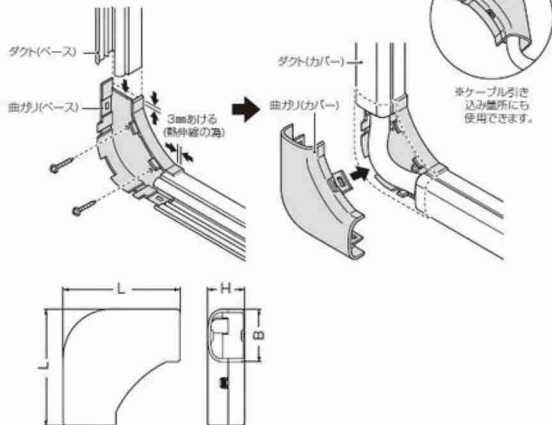

屋外・屋内兼用

タッピンねじ(2本)付
※60型・100型はタッピンねじ(3本)付です。

モールダクト®付属品 ダクト曲ガリ

- コーナー、曲がり箇所に使います。
- 60型は、フリージョイント(蛇腹部)との接続もできます。

※ケーブル引き込み箇所にも使用できます。

<カラー:ホワイト>
EA947HM-44F

EA947HM-45F

規格	L	B	H
40型	103.5	46.5	33.2
50型	108	59.5	44.5
60型	163	69.5	53.5
70型	138.5	76.5	43
100型	173	109	82.5