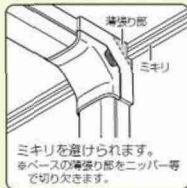

屋外・屋内兼用

タッピンねじ(2本)付
 ※50・60型はタッピンねじ(2本)、なベタッピンねじ(2本)付。
 ※100型はタッピンねじ(4本)、なベタッピンねじ(2本)付。

モールダクト*付属品 ダクト入ズミ

●コーナー箇所の接続に使用します。

※50・60・100型は、ケーブルによりカバーに負荷がかかる場合は、なベタッピンねじでカバーをねじ固定することができます。

<カラー:ホワイト>
 EA947HM-44G

EA947HM-45G

規格	L	H	B
40型	60	34	47.5
50型	90	43.5	57.5
60型	80	52.5	67.5
70型	90	44	77.5
100型	140	82.7	109.4