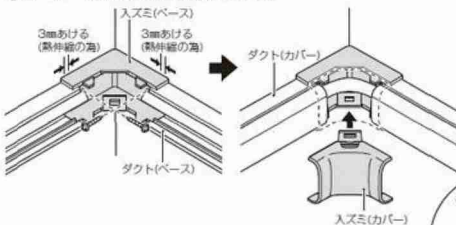

屋外・屋内兼用

タッピンねじ(2本)付
 ※50・60型はタッピンねじ(2本)、なベタッピンねじ(2本)付。
 ※100型はタッピンねじ(4本)、なベタッピンねじ(2本)付。

モールダクト*付属品 ダクト入ズミ

●コーナー箇所の接続に使用します。

※50・60・100型は、ケーブルによりカバーに負荷がかかる場合は、なベタッピンねじでカバーをねじ固定することができます。

<カラー:ホワイト>
 EA947HM-44G

EA947HM-45G

規格	L	H	B
40型	60	34	47.5
50型	90	43.5	57.5
60型	80	52.5	67.5
70型	90	44	77.5
100型	140	82.7	109.4