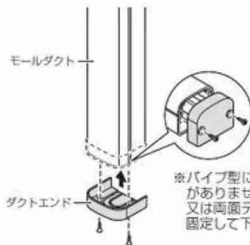

屋外・屋内兼用

タッピンねじ(2本)付

モールダクト・付属品 ダクトエンド

- ダクトの端末に使用します。
- ケーブル引き出し用のノック付です。
- VE管、PF管との接続ができます。

- ノックを使用する場合は、適用サイズのノックにカッター等で切り込みを入れ、ペンチ等で折り取って下さい。
- ※ノックを折り取った後、必要に応じ、カッター等でバリ処理を行って下さい。

規格	L	B	H
40型	13	44	32.5
50型	13	54	41.5
60型	13	64.5	51
70型	13	74	42.5
100型	18.5	105.6	81.5