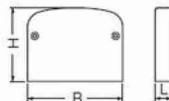

屋外・屋内兼用

タッピンねじ(2本)付

モールダクト・付属品 ダクトエンド

- ダクトの端末に使用します。
- ケーブル引き出し用のノック付です。
- VE管、PF管との接続ができます。

- ノックを使用する場合は、適用サイズのノックにカッター等で切り込みを入れ、ペンチ等で折り取って下さい。
- ※ノックを折り取った後、必要に応じ、カッター等でバリ処理を行って下さい。

規格	L	B	H
40型	13	44	32.5
50型	13	54	41.5
60型	13	64.5	51
70型	13	74	42.5
100型	18.5	105.6	81.5